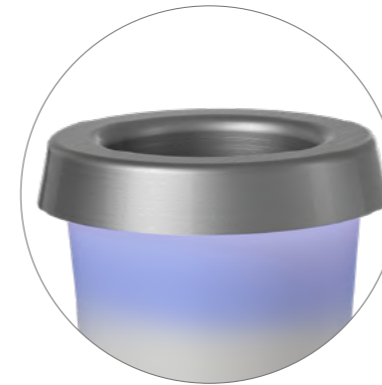

BORDEAUX

11 lichtfarben
11 light colours
11 couleurs de lumière