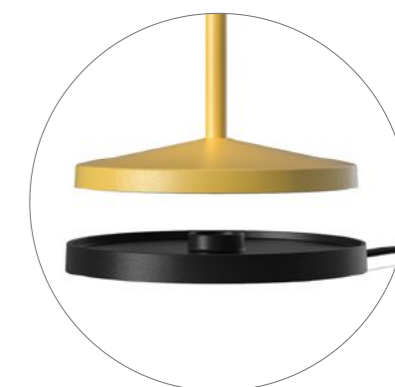

## 6-FACH LADESTATION | 96990

47 x 29 cm, h 4 cm  
45 W, AC 100-240 V, IP 20

ladestation für 6 neapel/seoul 2.0  
akkuleuchten (nicht enthalten)  
*charging base for 6 neapel/seoul 2.0  
battery lamps (not included)*  
station de recharge pour 6 neapel/  
seoul 2.0 lampe de table d'intérieur  
et d'extérieur (non inclus)

# SEOUL 2.0

inkl. ladestation  
charging base incl.  
station de recharge incluse

SEOUL 2.0 

Ø 11 cm, h 20 cm

2,2 W LED, 250lm, IP 65, 2700K & 3000K

indoor- & outdoortischleuchte, akkubetrieben, gesamtleuchtzeit max. 79 std., aluminium, inkl. dimmer, 2 farbtemperaturen, ladestation