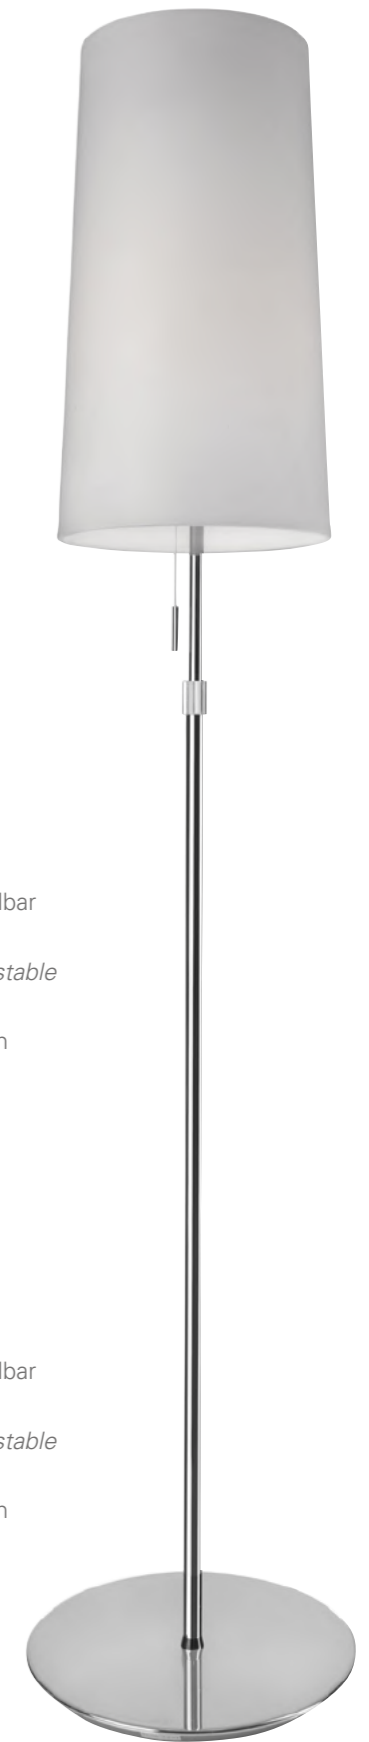

## TOULOUSE | 96312

h 158 cm, schirm 50 x 26 cm  
max. 60 W, 230 V, E 27

stehleuchte, metall chrom,  
stoffschirm weiß

*floor lamp, metal chrome,  
white fabric shade*

lampadaire, métal chromé,  
abat-jour tissu blanc

VERONA

VERONA | 96550  
Ø 20 cm, h 59-69 cm  
max. 60 W, 230 V, E 27  
tischleuchte, metall chrom,  
stoffschirm weiß, höhenverstellbar  
*table lamp, metal chrome,  
white fabric shade, height adjustable*  
lampe de table, métal chromé,  
abat-jour tissu blanc, réglable en  
hauteur