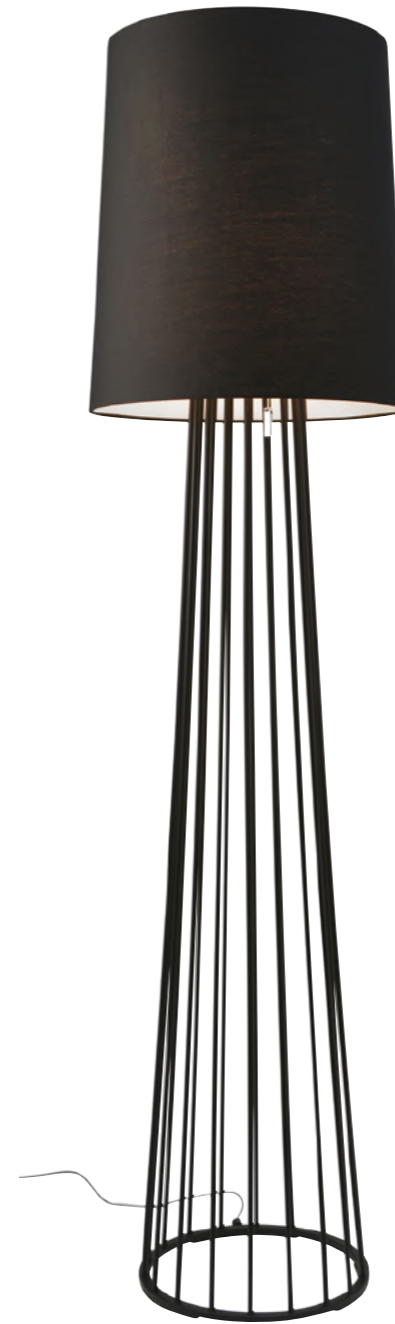

# NEW YORK

NEW YORK | 96531  
Ø 35 cm, h 55 cm  
max. 60 W, 230 V, E 27  
tischleuchte, metall schwarz,  
stoffschild schwarz  
*table lamp, metal black,  
black fabric shade*  
lampe de table, métal noir,  
abat-jour tissu noir

NEW YORK | 96536  
Ø 40 cm, h 150 cm  
max. 60 W, 230 V, E 27  
stehleuchte, metall schwarz,  
stoffschild schwarz  
*floor lamp, metal black,  
black fabric shade*  
lampadaire, métal noir,  
abat-jour tissu noir

# MAILAND

MAILAND | 96541  
Ø 40 cm, h 155 cm  
max. 60 W, 230 V, E 27  
stehleuchte, metall schwarz,  
stoffschirm schwarz  
*floor lamp, metal black,  
black fabric shade*  
lampadaire, métal noir,  
abat-jour tissu noir