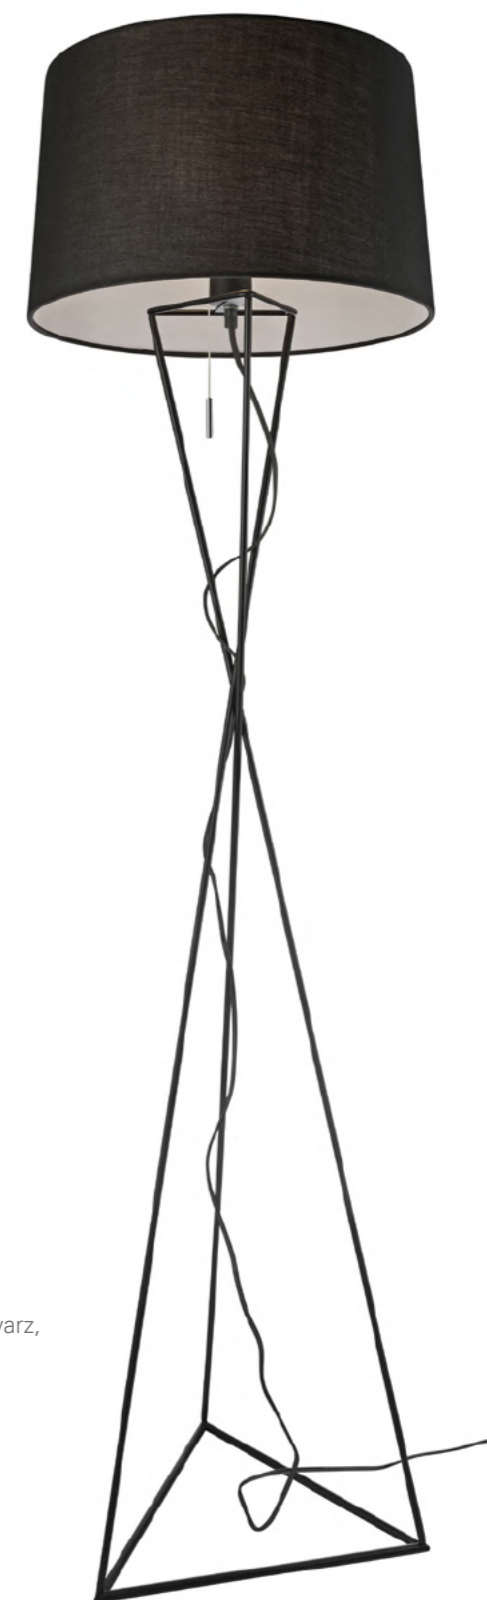

NEW YORK | 96536
Ø 40 cm, h 150 cm
max. 60 W, 230 V, E 27
stehleuchte, metall schwarz,
stoffschild schwarz
*floor lamp, metal black,
black fabric shade*
lampadaire, métal noir,
abat-jour tissu noir