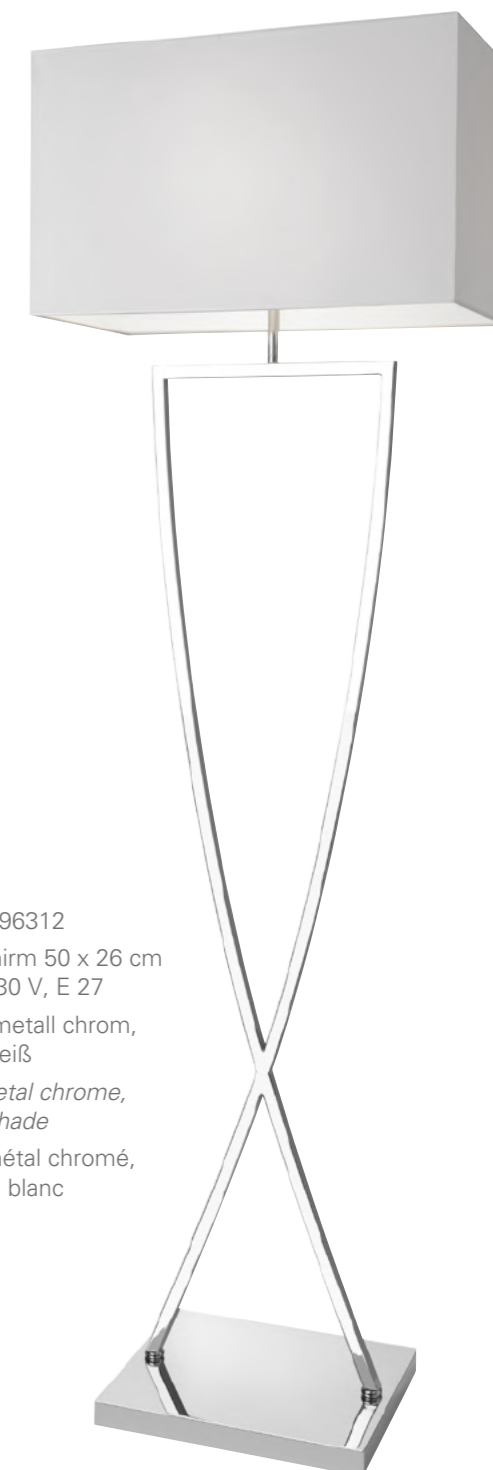

## TOULOUSE

max. 60 W, 230 V, E 27

tischleuchte, metall chrom,  
stoffschirm weiß

*table lamp, metal chrome,  
white fabric shade*

lampe de table, métal chromé,  
abat-jour tissu blanc

96310 | h 52 cm, 27 x 12 cm

96311 | h 69 cm, 40 x 16 cm

## TOULOUSE | 96312

h 158 cm, schirm 50 x 26 cm  
max. 60 W, 230 V, E 27

stehleuchte, metall chrom,  
stoffschirm weiß

*floor lamp, metal chrome,  
white fabric shade*

lampadaire, métal chromé,  
abat-jour tissu blanc

VERONA

VERONA | 96550  
Ø 20 cm, h 59-69 cm  
max. 60 W, 230 V, E 27  
tischleuchte, metall chrom,  
stoffschirm weiß, höhenverstellbar  
*table lamp, metal chrome,  
white fabric shade, height adjustable*  
lampe de table, métal chromé,  
abat-jour tissu blanc, réglable en  
hauteur