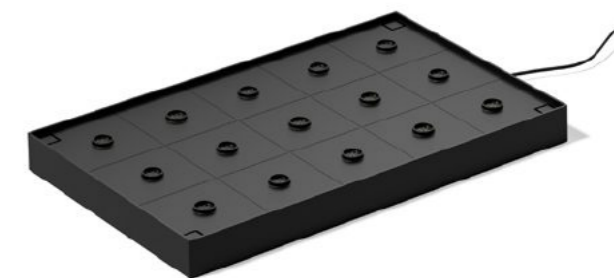

SEOUL MICRO

SEOUL MICRO

Ø 7,5 cm, h 20 cm
2,3 W LED, 252lm, IP 65, 2200K & 3000K

indoor- & outdoortischleuchte, akkubetrieben, gesamtleuchtzeit max. 78 std., aluminium, inkl. dimmer, 2 farbtemperaturen, ladestation

indoor & outdoor table lamp, rechargeable, runtime max. 78 hrs., aluminium, incl. dimmer, 2 colour temperatures, charging base

lampe de table d'intérieur et d'extérieur, fonctionnement à piles, durée totale d'éclairage max. 78 heures, aluminium, avec variateur, 2 températures de couleur, station de recharge

97003 | olivgrün, *olive green*, vert olive

97004 | sand, *sand*, sable

97005 | chrom, *chrome*, chrome

97006 | gold, *gold*, or

15-FACH LADESTATION | 96996

47 x 29 cm, h 4 cm
45 W, AC 100-240 V, IP 20

ladestation für 15 neapel/seoul micro
akkuleuchten (nicht enthalten)

*charging base for 15 neapel/seoul micro
battery lamps (not included)*

station de recharge pour 15 neapel/seoul micro
lampe de table d'intérieur et d'extérieur (non inclus)

Anwendungsbeispiel
Application example
Exemple d'application