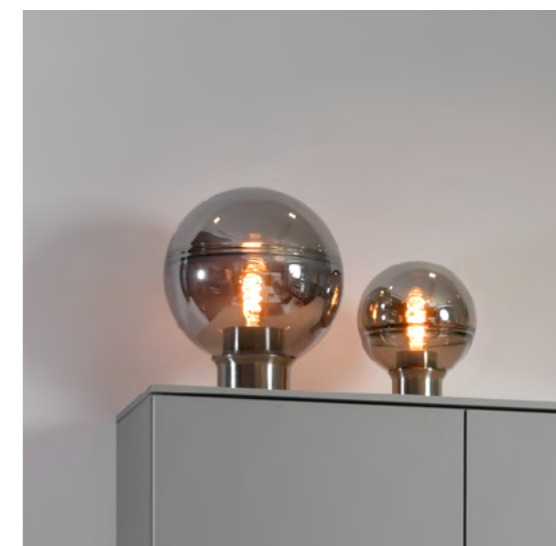

LEUCHTMITTEL

KERZE | 6132901
Ø 3,5 cm, h 9,7 cm
4,5 Watt, LED,
2700K, 470lm, E14

F ^A/_G

Diese Leuchtmittel eignen sich besonders für folgende Leuchtenmodelle:
96212, 96213, 96230, 96235,

RUSTIKA | 6125601
Ø 6,4 cm, h 14,0 cm
4,5 Watt, LED,
1800K, 250lm, E27

RUSTIKA | 6136701
Ø 6,4 cm, h 14,0 cm
4,5 Watt, LED,
2500K, 420lm, E27

F ^A/_G

Diese Leuchtmittel eignen sich besonders für folgende Leuchtenmodelle:
96720, 96721

NORMAL | 6130901
Ø 6 cm, h 10,8 cm
9 Watt, LED,
2700K, 1055lm, E27

E ^A/_G

Diese Leuchtmittel eignen sich besonders für folgende Leuchtenmodelle:
96245, 96246, 96310, 96311, 96312, 96350, 96351, 96360, 96361,
96530, 96531, 96535, 96536, 96540, 96541, 96550, 96551, 96555,
96556, 96560, 96561, 96565, 96635, 96640, 96645, 96646,

KUGEL | 6134401
Ø 4,5 cm, h 8 cm
4,5 Watt, LED,
2700K, 470lm, E14

F ^A/_G

Diese Leuchtmittel eignen sich besonders für folgende Leuchtenmodelle:
96740, 96750

ENERGIEEFFIZIENZKLASSEN (EEK)

bis Sep. '21   ab Sep. '21

A+   **F** ^A/_G

2,2W, 250lm = 2,2W, 250lm

In diesem Katalog werden die seit September 2021 in der EU geltenden Energieeffizienzklassen für Leuchten und Leuchtmittel angegeben. Die neue EEK-Skala (A bis G) soll ohne Plus-Zeichen auskommen und zugleich für zukünftige, noch sparsamere Leuchtmittel Platz haben. Durch die neue Berechnung bekommen Leuchtmittel der Spitzenklasse (vormals A+ & A) eine E/F/G Klassifizierung, obwohl sie genauso energiesparend sind wie vorher.