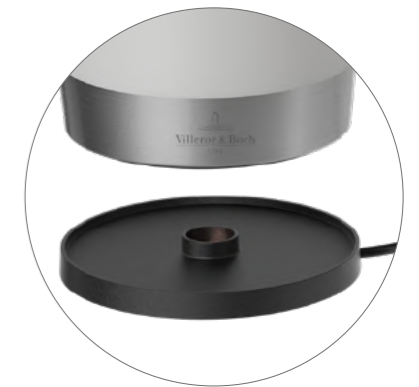

inkl. ladestation
charging base incl.
station de recharge incluse

BORDEAUX

Ø 16 cm, h 21,5 cm

2,5 W LED, 240lm, IP 65, 2700K & 3500K & 4000K, RGB

passiver weinkühler, indoor- & outdoortischleuchte, akkubetrieben, gesamtleuchtzeit max. 42 std., edelstahl, aluminium, inkl. dimmer, 3 farbttemperaturen, 8 RGB farben, ladestation

passive wine cooler, indoor & outdoor table lamp, rechargeable, runtime max. 42 hrs., stainless steel, aluminum, incl. dimmer, 3 colour temperatures, 8 RGB colours, charging base

refroidisseur de vin passif, lampe de table d'intérieur et d'extérieur, fonctionnement à piles, durée totale d'éclairage max. 42 heures, acier inoxydable, aluminium, avec variateur, 3 températures de couleur, 8 couleurs RVB, station de recharge

96936 | anthrazit, anthracite, anthracite

96937 | schwarz, black, noir

96935 | weiß, white, blanc