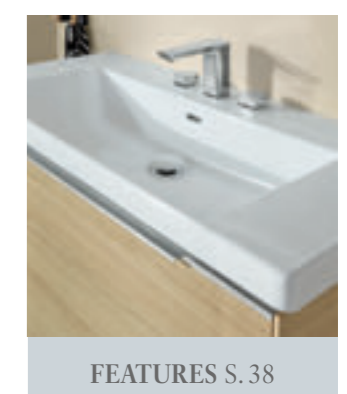

DIE NEUEN ARMATUREN AUF EINEN BLICK