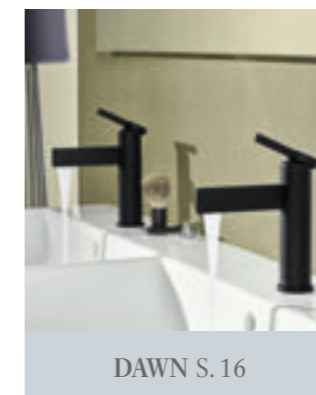

DIE NEUEN ARMATUREN AUF EINEN BLICK