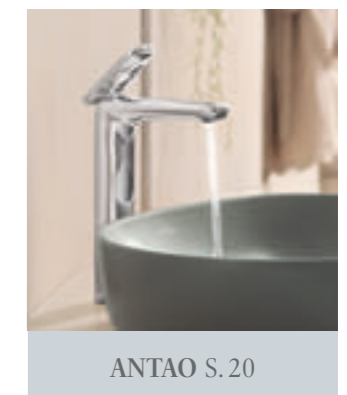

DIE NEUEN ARMATUREN AUF EINEN BLICK