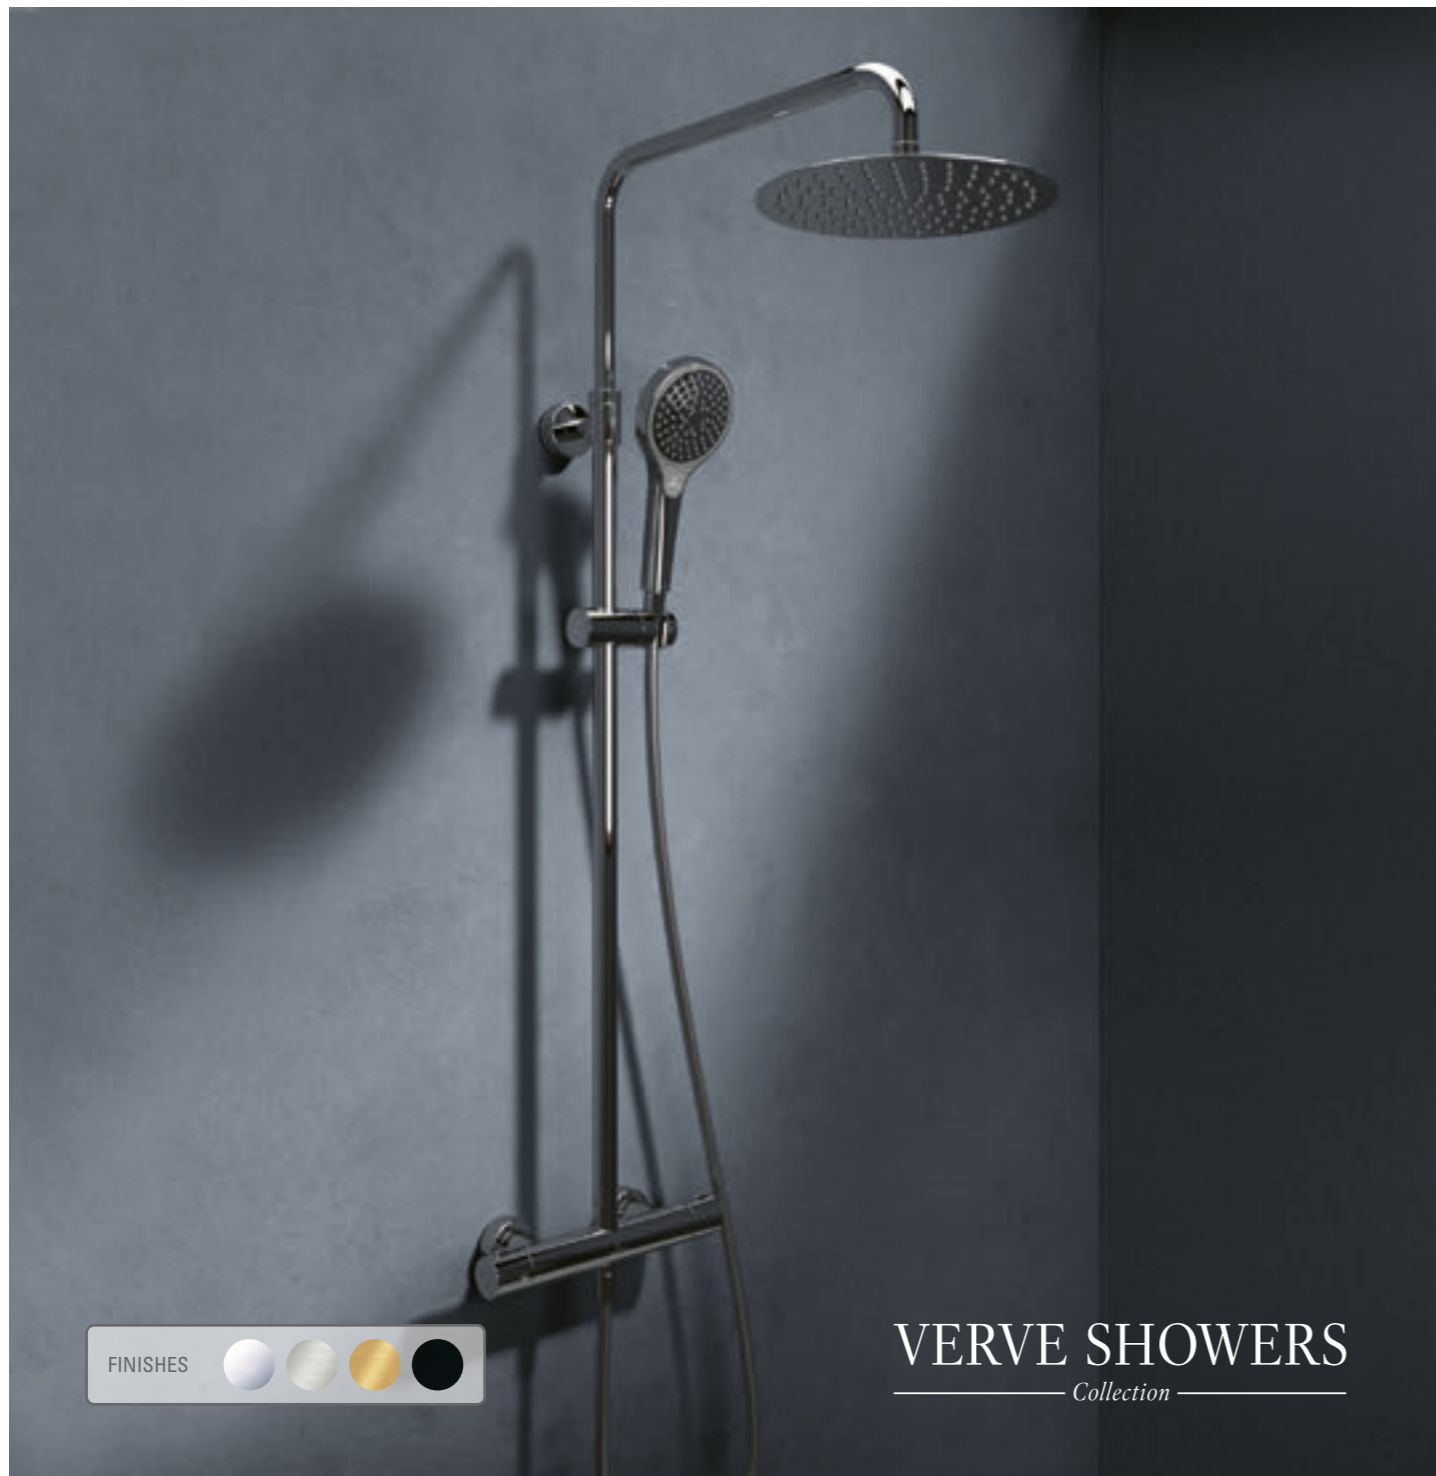

VERVE SHOWERS

Collection

Showers Portfolio

FÜR ALLE, DIE SICH EINE WOHLFÜHLOASE IM BAD WÜNSCHEN

Sinnliche Momente genießen: Die Kollektionen Verve Showers und Universal Showers fügen sich harmonisch in Ihr Baddesign ein. Sie lassen in puncto Bedienfreundlichkeit, Ästhetik und Nachhaltigkeit keine Wünsche offen. Versprochen!