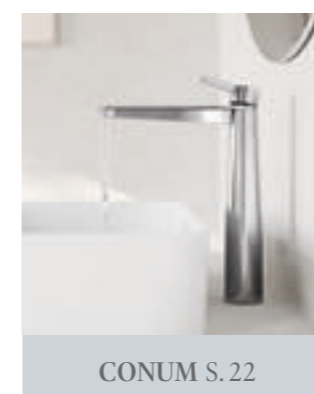

DIE NEUEN ARMATUREN AUF EINEN BLICK