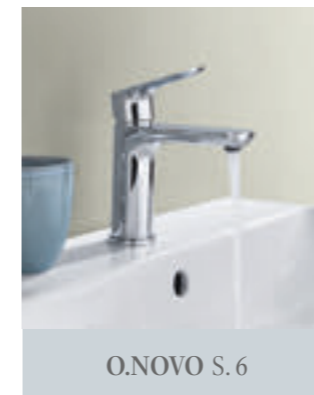

DIE NEUEN ARMATUREN AUF EINEN BLICK