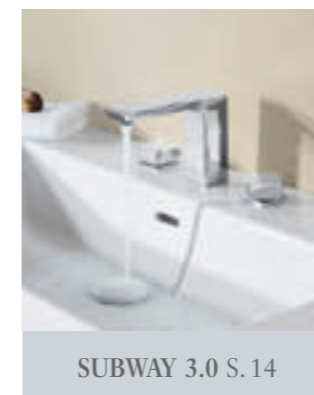

DIE NEUEN ARMATUREN AUF EINEN BLICK