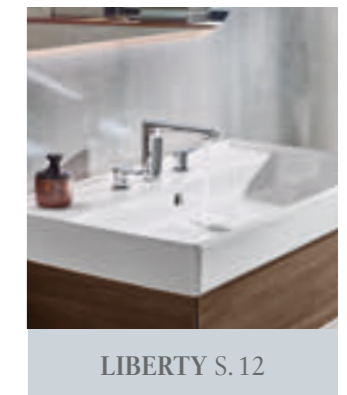

DIE NEUEN ARMATUREN AUF EINEN BLICK