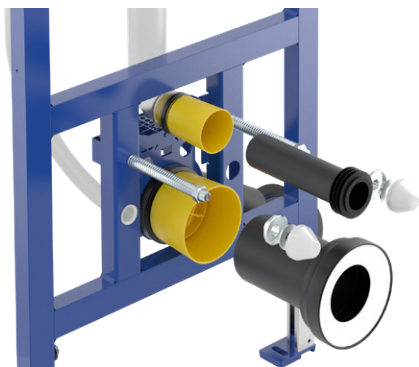

UCWAS0343

ViConnect Wandablaufeinheit inklusive Rahmen, für Trockenbau

UCWAS0344

ViConnect Wandablaufeinheit, für Nassbau

Mehr Informationen
über Wallway finden
Sie hier

FEATURES, DIE HERAUSSTECHEN

Integrierte vertikale Kraftstreben

für verbesserte Stabilität bei flachen modernen Designs. Durch den Einsatz von geschlossenen Rechteckprofilen sind die Stahlrahmen der Vorwandelemente außerordentlich biegesteif.

SupraFix
3.0

Dreh-Klick-Verbindung