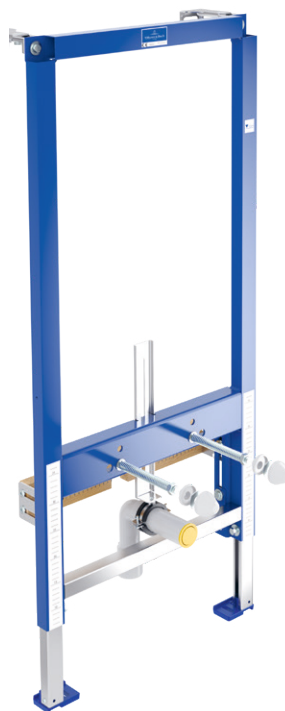

Flaches Modell mit lediglich 95 mm Einbautiefe

9224 76 00

Breite 635 mm | Höhe 1120 mm | Tiefe 95 mm

- Nur 95 mm tief - ideal für enge Bäder
- Komplett vormontiert und inklusive umfangreichem Befestigungs- und Anschlussmaterial
- Tiefenverstellung der Wandbefestigung 95–170 mm
- Inklusive Wandhalterung

Urinal-Vorwandelement für elektronische ProDetect Steuerung

9221 85 00

Breite 525 mm | Höhe 1120 mm | Tiefe 80 mm

- Für Aufputzdruckspüler
- Frei einstellbare Anschlüsse
- Stufenlos einstellbare Spülzeit
- Tiefenverstellung der Wandbefestigung 135–205 mm
- Komplett vormontiert und inklusive umfangreichem Befestigungs- und Anschlussmaterial

WEITERE ELEMENTE ZUR INTEGRATION IN VORWÄNDE

Bidet-Vorwandelement

9221 48 00

Breite 525 mm | Höhe 1120 mm | Tiefe 100 mm

- Eine zusätzliche Strebe bietet wandhängenden Bidets perfekten Halt
- Frei positionierbare Wasseranschlüsse
- Skalierung zur Montage
- Inklusive schallgedämmter Ablaufbogenschelle und Gummimanschette DN 40
- Selbsthemmende Füße mit verstellbaren Fußplatten
- Höhenverstellung der Füße 0–200 mm
- Tiefenverstellung der Wandbefestigung 135–205 mm
- Inklusive Wandhalterung mit Winkelverstellung auch für Eckenbauten