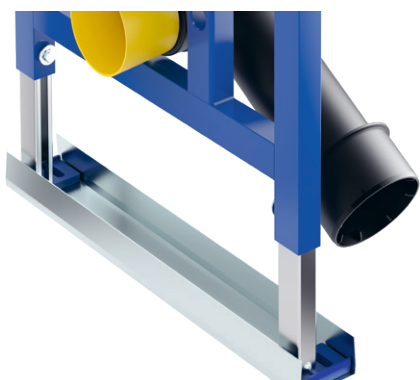

Höhenverstellbare Füße inklusive Fußselbsthemmung

unterstützen verschiedene Einbauoptionen und eignen sich ideal für Leichtbauständerwände sowie diverse Metallprofile: zum Beispiel U- oder C-Profile.