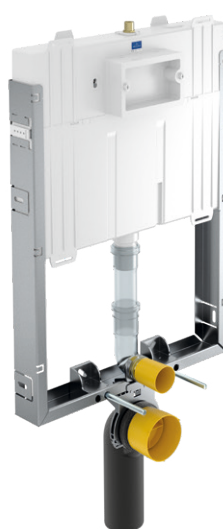

Montagevideo

Scannen Sie den QR-Code, um die Montageanleitung als Video aufzurufen.

WC-Element

9224 79 00

Breite 447 mm

Höhe 749 mm

Tiefe 125 mm

WC-Element Compact