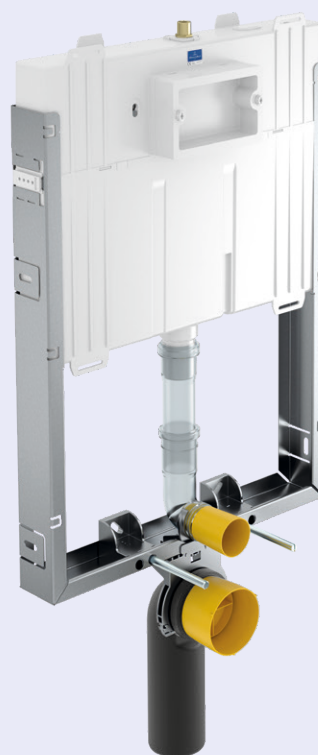

9224 79 00

Breite 447 mm | Höhe 749 mm | Tiefe 125 mm

- Verzinktes, U-förmiges Element
- Werkzeuglos verstellbare Spülstromdrossel
- Kabeltechnik mit Dreh-Klick-Verbindung zur Betätigungsplatte
- Schwitzwasserisolierter Unterputz-Spülkasten mit Zwei-Mengen-Spülung
- Spülleistung eingestellt auf 3 / 6 l, umstellbar auf 4–3 l / 7,5–4,5 l
- Inklusive Befestigungs- und Anschlussmaterial

Modell mit Stahlrahmen

9224 84 00

Breite 650 mm | Höhe 789 mm | Tiefe 80 mm

- Verzinktes, U-förmiges Element
- Kabeltechnik mit Dreh-Klick-Verbindung zur Betätigungsplatte
- Unterputz-Spülkasten mit Zwei-Mengen-Spülung
- Spülleistung eingestellt auf 3 / 6 l, umstellbar auf 4–3 l / 7,5–4,5 l
- Inklusive Befestigungs- und Anschlussmaterial