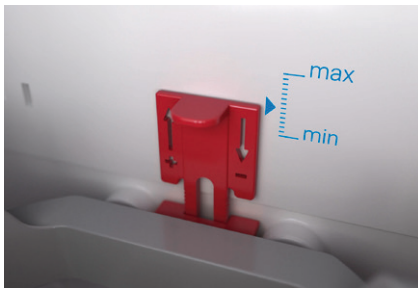

ViConnect steht für Effizienz und Nachhaltigkeit – auch beim Wasserverbrauch. Mit zwei einstellbaren Spülmengen sparen unsere Vorwandelemente und Betätigungsplatten viel Wasser. Die Spülstromdrossel und die ProActive+ Sensorplatte ermöglichen noch gezieltere Einstellungen und zusätzliche Einsparungen. Zusammen mit den Design-Betätigungsplatten bietet ViConnect die perfekte und nachhaltige Komplettlösung aus einer Hand.

WC-Betätigungsplatten mit Zwei-Mengen-Spülung

alle sind umstellbar auf 4 bis 3 und 7,5 bis 4,5 l. ProActive+ hat zusätzlich einstellbare Spülmengen.

Werkzeuglos verstellbare Spülstromdrossel

Montagevideo
Richtige Einstellung der Spülstromdrossel im Video ansehen

Schallisoliertes Füllventil

Geräuscharmer Wasserfluss durch flüsterleises, gut schallisoliertes Füllventil.