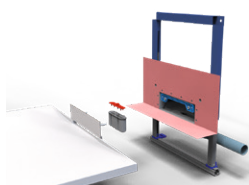

Trockenbau: Vorwandelemente für weitere Badbereiche 14

Urinale, Bidets, Waschtische, Duschen, Wannen, Ausgussbecken, Haltegriffe