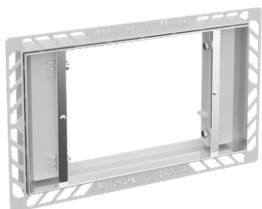

BETÄTIGUNGSPLETTEN – ZUBEHÖR

Flächenbündiger Einbau

Das Zubehör für den flächenbündigen Einbau ist nur in Verbindung mit Betätigungsplatten der Design-Serie 300 zu verwenden.

9221 59 LC

Einbauset flächenbündig, Edelstahl