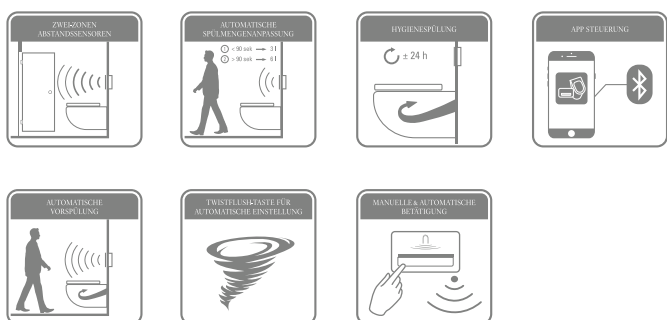

Lernen Sie hier alle Vorteile
von ProActive+ kennen