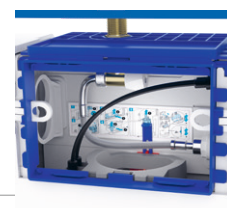

Wandablaufeinheiten 17

Wallway – für Trocken- und Nassbau

Features, die herausstechen 18