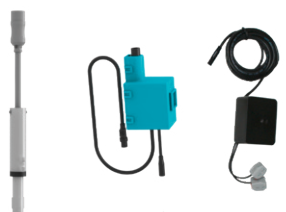

9209 19 61

Handsender für Funkauslöser. Leicht an den Griffen der ViCare Funktion Modelle montierbar

9221 50 61

Pneumatische Fernbedienung zum Einbau in Möbel, für die leichtere Erreichbarkeit

9209 16 00

Hygienespülung mit Netzteil. Leitungsspülung gemäß EN 806-5 zur Vermeidung von Stagnationswasser