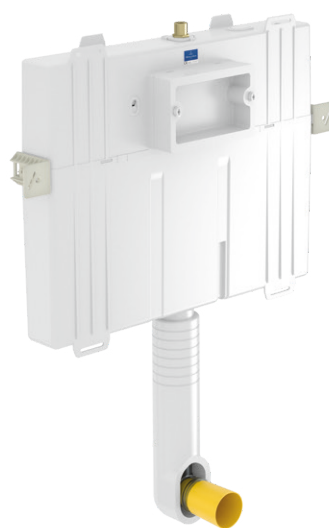

UP-Spülkasten Compact

9224 82 00

Breite 648 mm

Höhe 740/825 mm

Tiefe 80 mm