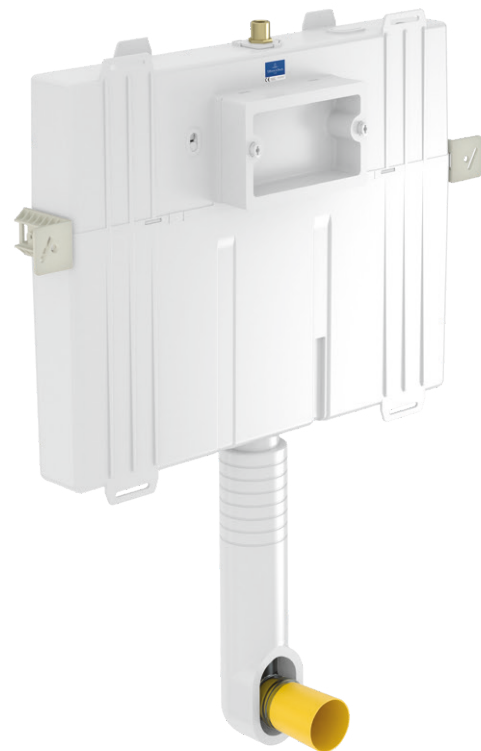

Modell mit Stahlrahmen

9224 84 00

Breite 650 mm | Höhe 789 mm | Tiefe 80 mm

- Verzinktes, U-förmiges Element
- Kabeltechnik mit Dreh-Klick-Verbindung zur Betätigungsplatte
- Unterputz-Spülkasten mit Zwei-Mengen-Spülung
- Spülleistung eingestellt auf 3 / 6 l, umstellbar auf 4–3 l / 7,5–4,5 l
- Inklusive Befestigungs- und Anschlussmaterial

Unterputz-Spülkasten

9224 83 00

Breite 735 mm | Höhe 528 mm | Tiefe 125 mm

- Werkzeuglos verstellbare Spülstromdrossel
- Kabeltechnik mit Dreh-Klick-Verbindung zur Betätigungsplatte
- Unterputz-Spülkasten mit Zwei-Mengen-Spülung
- Spülleistung eingestellt auf 3 / 6 l, umstellbar auf 4–3 l / 7,5–4,5 l
- Inklusive Befestigungs- und Anschlussmaterial

Außerordentlich flach in der Wand

9224 82 00

Breite 648 mm | Höhe 740 / 825 mm | Tiefe 80 mm

- Kabeltechnik mit Dreh-Klick-Verbindung zur Betätigungsplatte
- Unterputz-Spülkasten mit Zwei-Mengen-Spülung
- Spülleistung eingestellt auf 3 / 6 l, umstellbar auf 4–3 l / 7,5–4,5 l
- Inklusive Befestigungs- und Anschlussmaterial