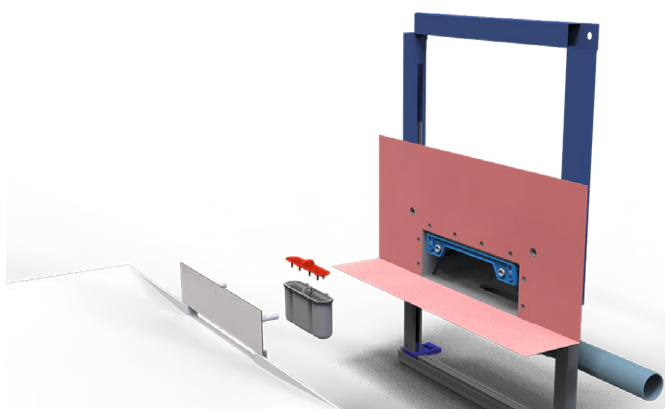

- Selbsttragender Stahlrahmen, 40 x 30 mm, pulverbeschichtet
- Selbsthemmende Füße für Ein-Personen-Montage
- Höhenverstellung der Füße 0–200 mm, drehbare Fußplatten
- Tiefenverstellung der Winkelwandbefestigung 135–205 mm
- Für Villeroy & Boch Wallway Duschflächen, die wie Fliesen abgedichtet und verlegt werden

UCWAS0343

ViConnect Wandablaufeinheit inklusive Rahmen, für Trockenbau

UCWAS0344

ViConnect Wandablaufeinheit, für Nassbau

Mehr Informationen
über Wallway finden
Sie hier

FEATURES, DIE HERAUSSTECHEN

Integrierte vertikale Kraftstreben

für verbesserte Stabilität bei flachen modernen Designs. Durch den Einsatz von geschlossenen Rechteckprofilen sind die Stahlrahmen der Vorwandelemente außerordentlich biegesteif.

SupraFix
3.0

Dreh-Klick-Verbindung

Individuell verstellbare Wandbefestigung

für mehr Flexibilität beim Einbau. So können Sie auch erhebliche Schrägen und Unebenheiten ausgleichen. Die stufenlos einstellbaren und drehbaren Halterungen lassen sich auch leicht in einer Raumecke installieren.