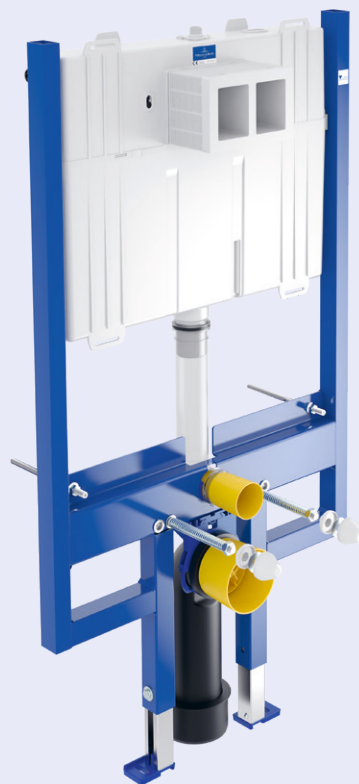

Niedriges Modell unter einem Meter Einbauhöhe

9224 78 00

Breite 525 mm | Höhe 985 mm | Tiefe 155 mm

- Komplett vormontiert und inklusive umfangreichem Befestigungs- und Anschlussmaterial
- Tiefenverstellung der Wandbefestigung 155–205 mm
- Inklusive Wandhalterung mit Winkelverstellung auch für Eckenbauten

Flaches Modell mit lediglich 95 mm Einbautiefe

9224 76 00

Breite 635 mm | Höhe 1120 mm | Tiefe 95 mm

- Nur 95 mm tief - ideal für enge Bäder
- Komplett vormontiert und inklusive umfangreichem Befestigungs- und Anschlussmaterial
- Tiefenverstellung der Wandbefestigung 95–170 mm
- Inklusive Wandhalterung