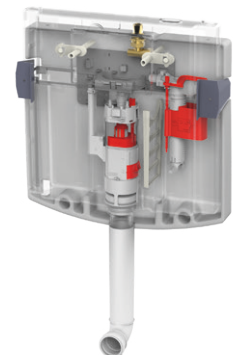

ViConnect steht für Effizienz und Nachhaltigkeit – auch beim Wasserverbrauch. Mit zwei einstellbaren Spülmengen sparen unsere Vorwandelemente und Betätigungsplatten viel Wasser. Die Spülstromdrossel und die ProActive+ Sensorplatte ermöglichen noch gezieltere Einstellungen und zusätzliche Einsparungen. Zusammen mit den Design-Betätigungsplatten bietet ViConnect die perfekte und nachhaltige Komplettlösung aus einer Hand.

WC-Betätigungsplatten mit Zwei-Mengen-Spülung

alle sind umstellbar auf 4 bis 3 und 7,5 bis 4,5 l. ProActive+ hat zusätzlich einstellbare Spülmengen.

Werkzeuglos verstellbare Spülstromdrossel

Montagevideo
Richtige Einstellung der Spülstromdrossel im Video ansehen

Schallisoliertes Füllventil

Geräuscharmer Wasserfluss durch flüsterleises, gut schallisoliertes Füllventil.